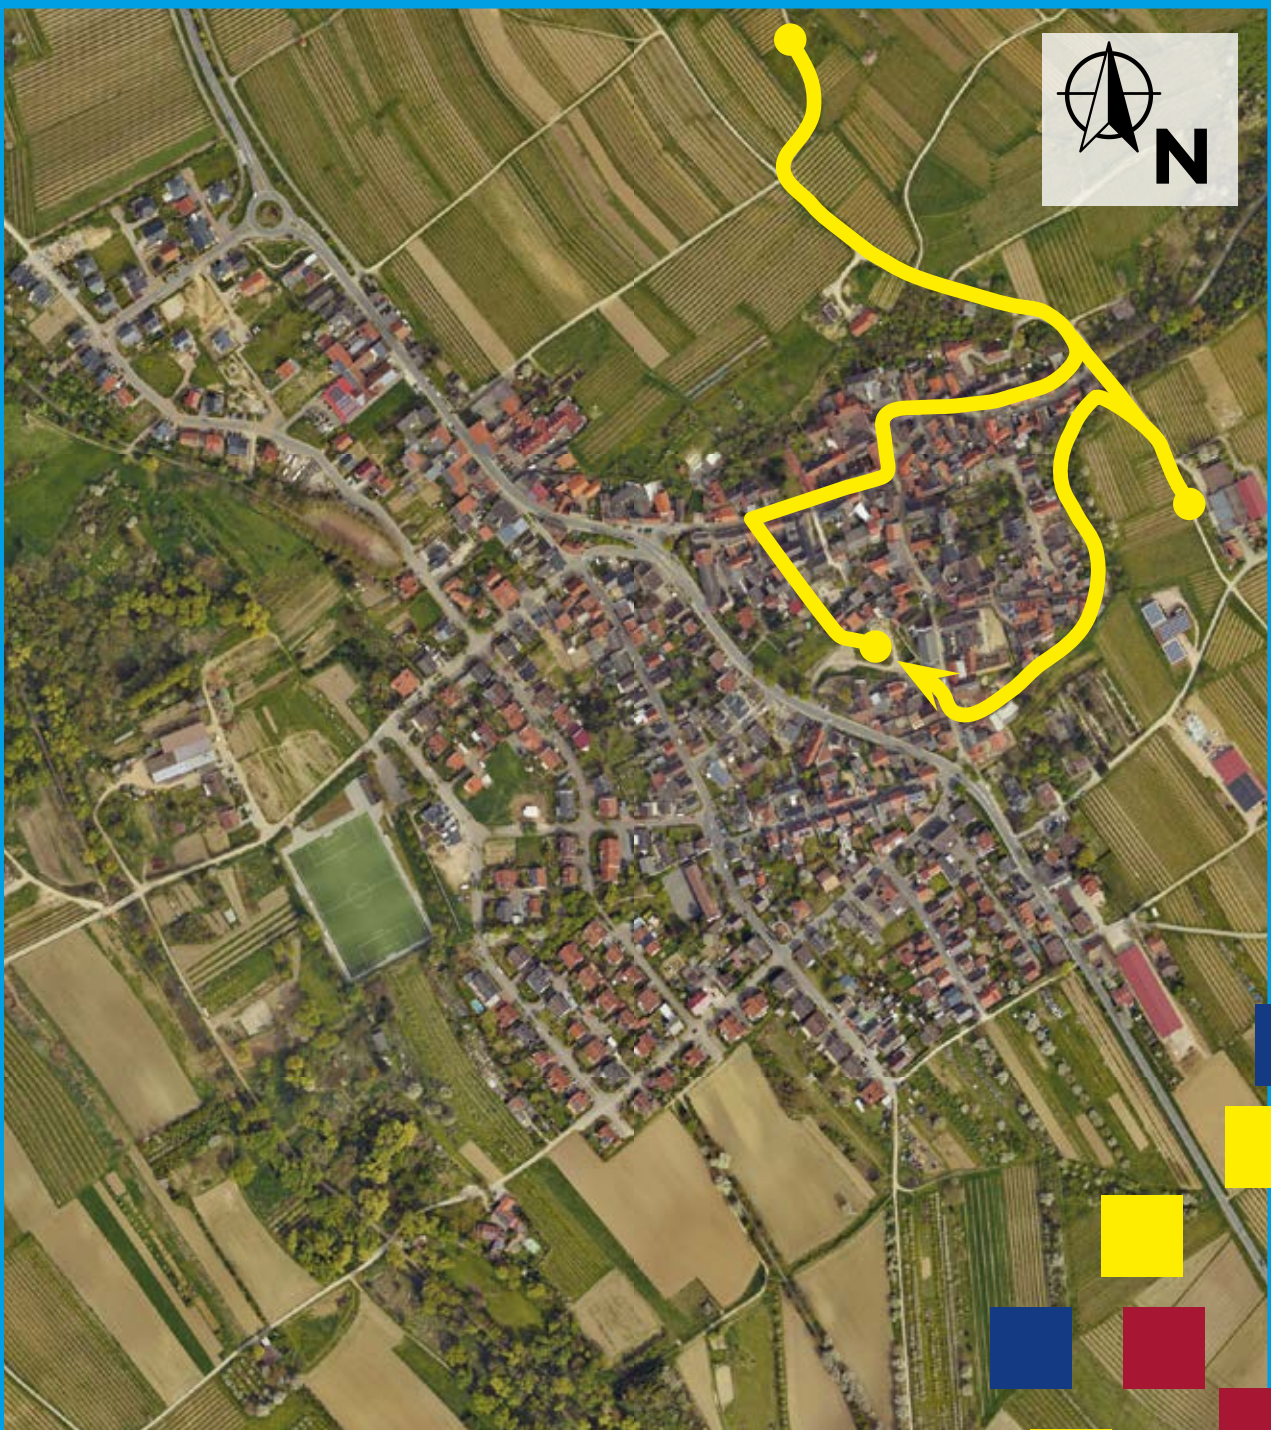

Impressionen von
der Erkundungstour

Impressionen von
der Erkundungstour

Die Entdeckungstour „Zeig’ uns Deinen Ort!“

Zurück im Bürgerhaus berichteten die Touren-Gänger was ihnen besonders aufgefallen ist. Neben konkreten Vorschlägen und Ideen wurden grundsätzliche Handlungsfelder oder Themen deutlich. Miteinander wurde das ein oder andere ergänzt und in lockeren Gesprächen klang der Nachmittag bei einem Glas Wein aus. Die gesammelten Beiträge wurden im Nachgang durch KOKONSULT ausgewertet.

Auf den folgenden Seiten sind die zentrale Ergebnisse der Touren im Überblick dargestellt

Tour 1 / DAS DORFBILD

Welche Qualitäten hat das Großwinternheimer Dorfbild? Was prägt den Ort. Tour durch den historischen Ortskern.