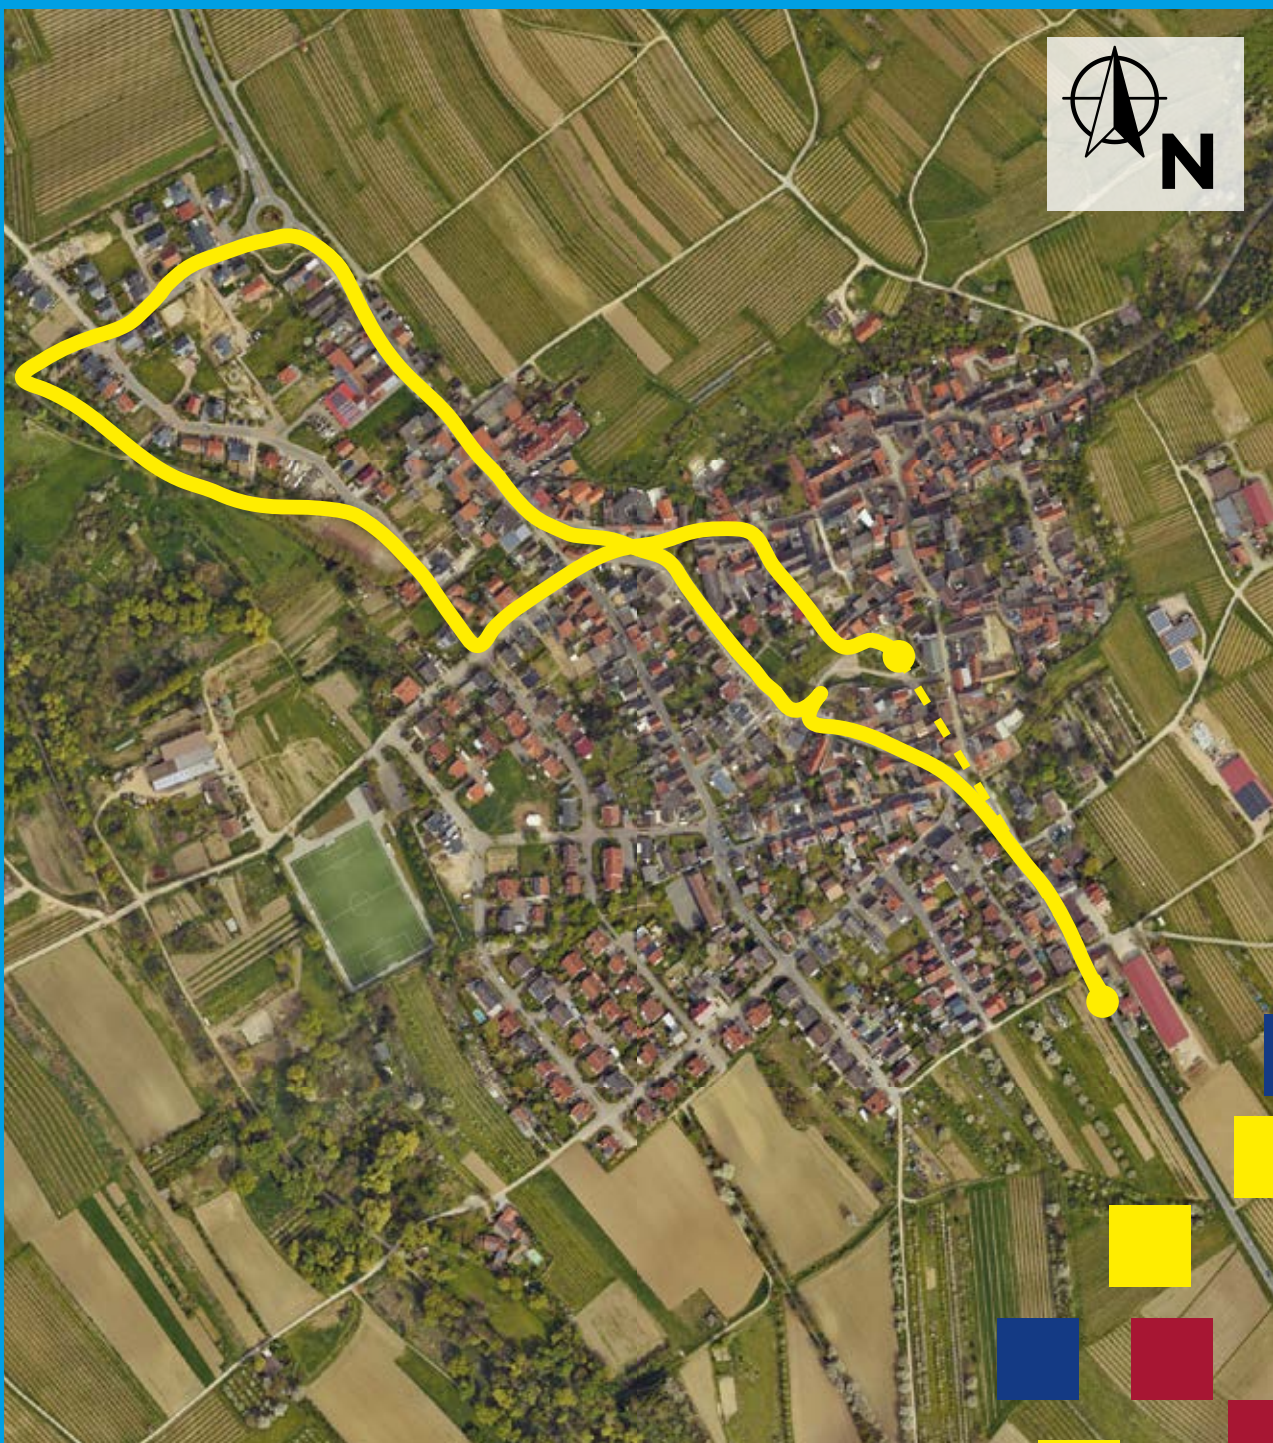

MOBIL SEIN

Die wichtigsten Erkenntnisse

....SICHER DIE STRAÙE ÜBERQUEREN

Installation einer Ampel, im Bereich des neuen Bürgerhauses. Sichere und problemlose Überquerung der Ortsdurchfahrt ermöglichen.

....VERNETZTER WERDEN